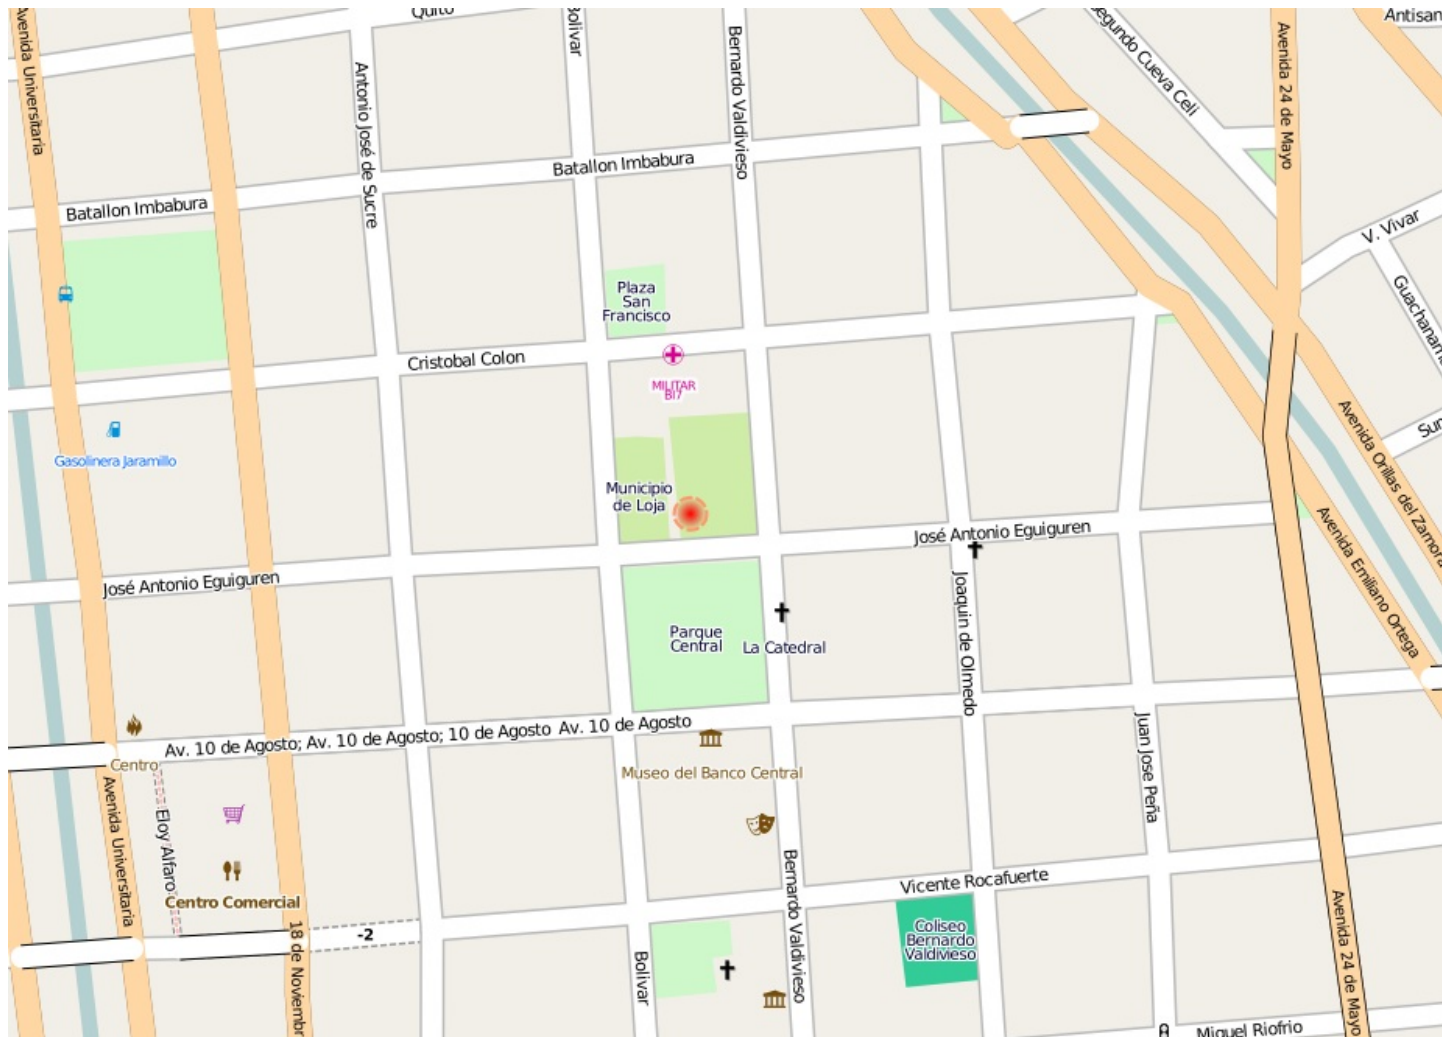

## Ubicación Flisol Loja

---

- **Lugar:** Hall Ilustre Municipio de Loja
- **Dirección:** Calles José Antonio Eguiguren y Bolívar
- **Fecha:** sabado, 9 de abril de 2010